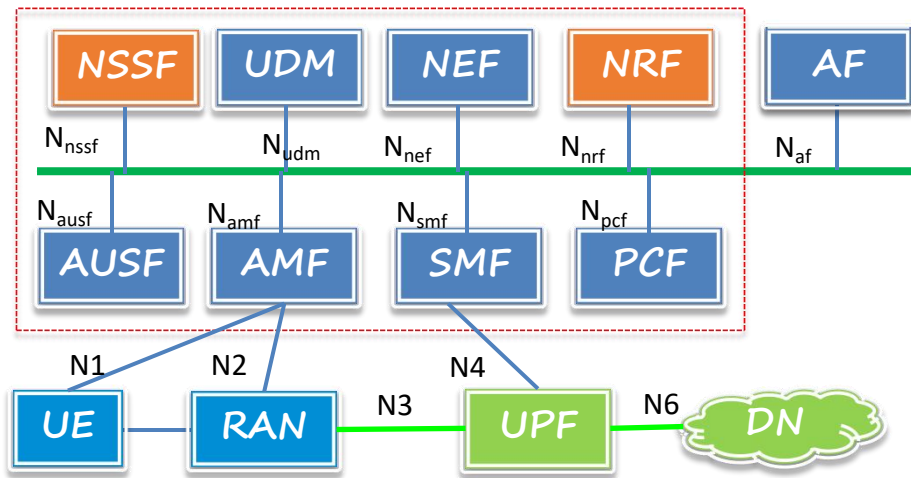

5G核心网架构和接口协议

课程内容

- 5G核心网网络功能
- 5G核心网系统架构
- 5G核心网接口和接口协议

5G核心网基本网络功能与架构设计原则

5G架构设计原则

1. 控制和承载分离
2. 移动性管理和会话管理分离
3. 统一用户面功能 (UPF)
4. 统一数据管理 (UDM)
5. 统一接入功能 (AMF)
6. 统一会话管理 (SMF)
7. 统一策略管理 (PCF)
8. 独立认证功能 (AUSF)
9. 独立的网络应用 (AF)
10. 简单的互操作 (NRF)
11. 网络切片满足不同使用场景 (NSSF)
12. 网络能力开放 (NEF)

AMF 接入和移动性管理功能
 SMF 会话管理功能
 UDM 统一数据管理
 AUSF 鉴权认证
 PCF 策略控制功能

NSSF 网络切片选择功能
 NEF 网络能力开放
 NRF 网络仓库功能
 UPF 用户面功能
 AF 应用功能

更多学习内容请参考

<https://euniv.zte.com.cn>

- 若您已报名中兴认证考试，请使用学习账号登录中兴e学学习，在认证专区学习认证课程，如遇到账号登录故障等问题，请联系: ucs@zte.com.cn。
- 若您未报名中兴认证考试，请前往认证考试页面进行报名注册并预约考试，完成后将会有专人联系您开通学习账号。